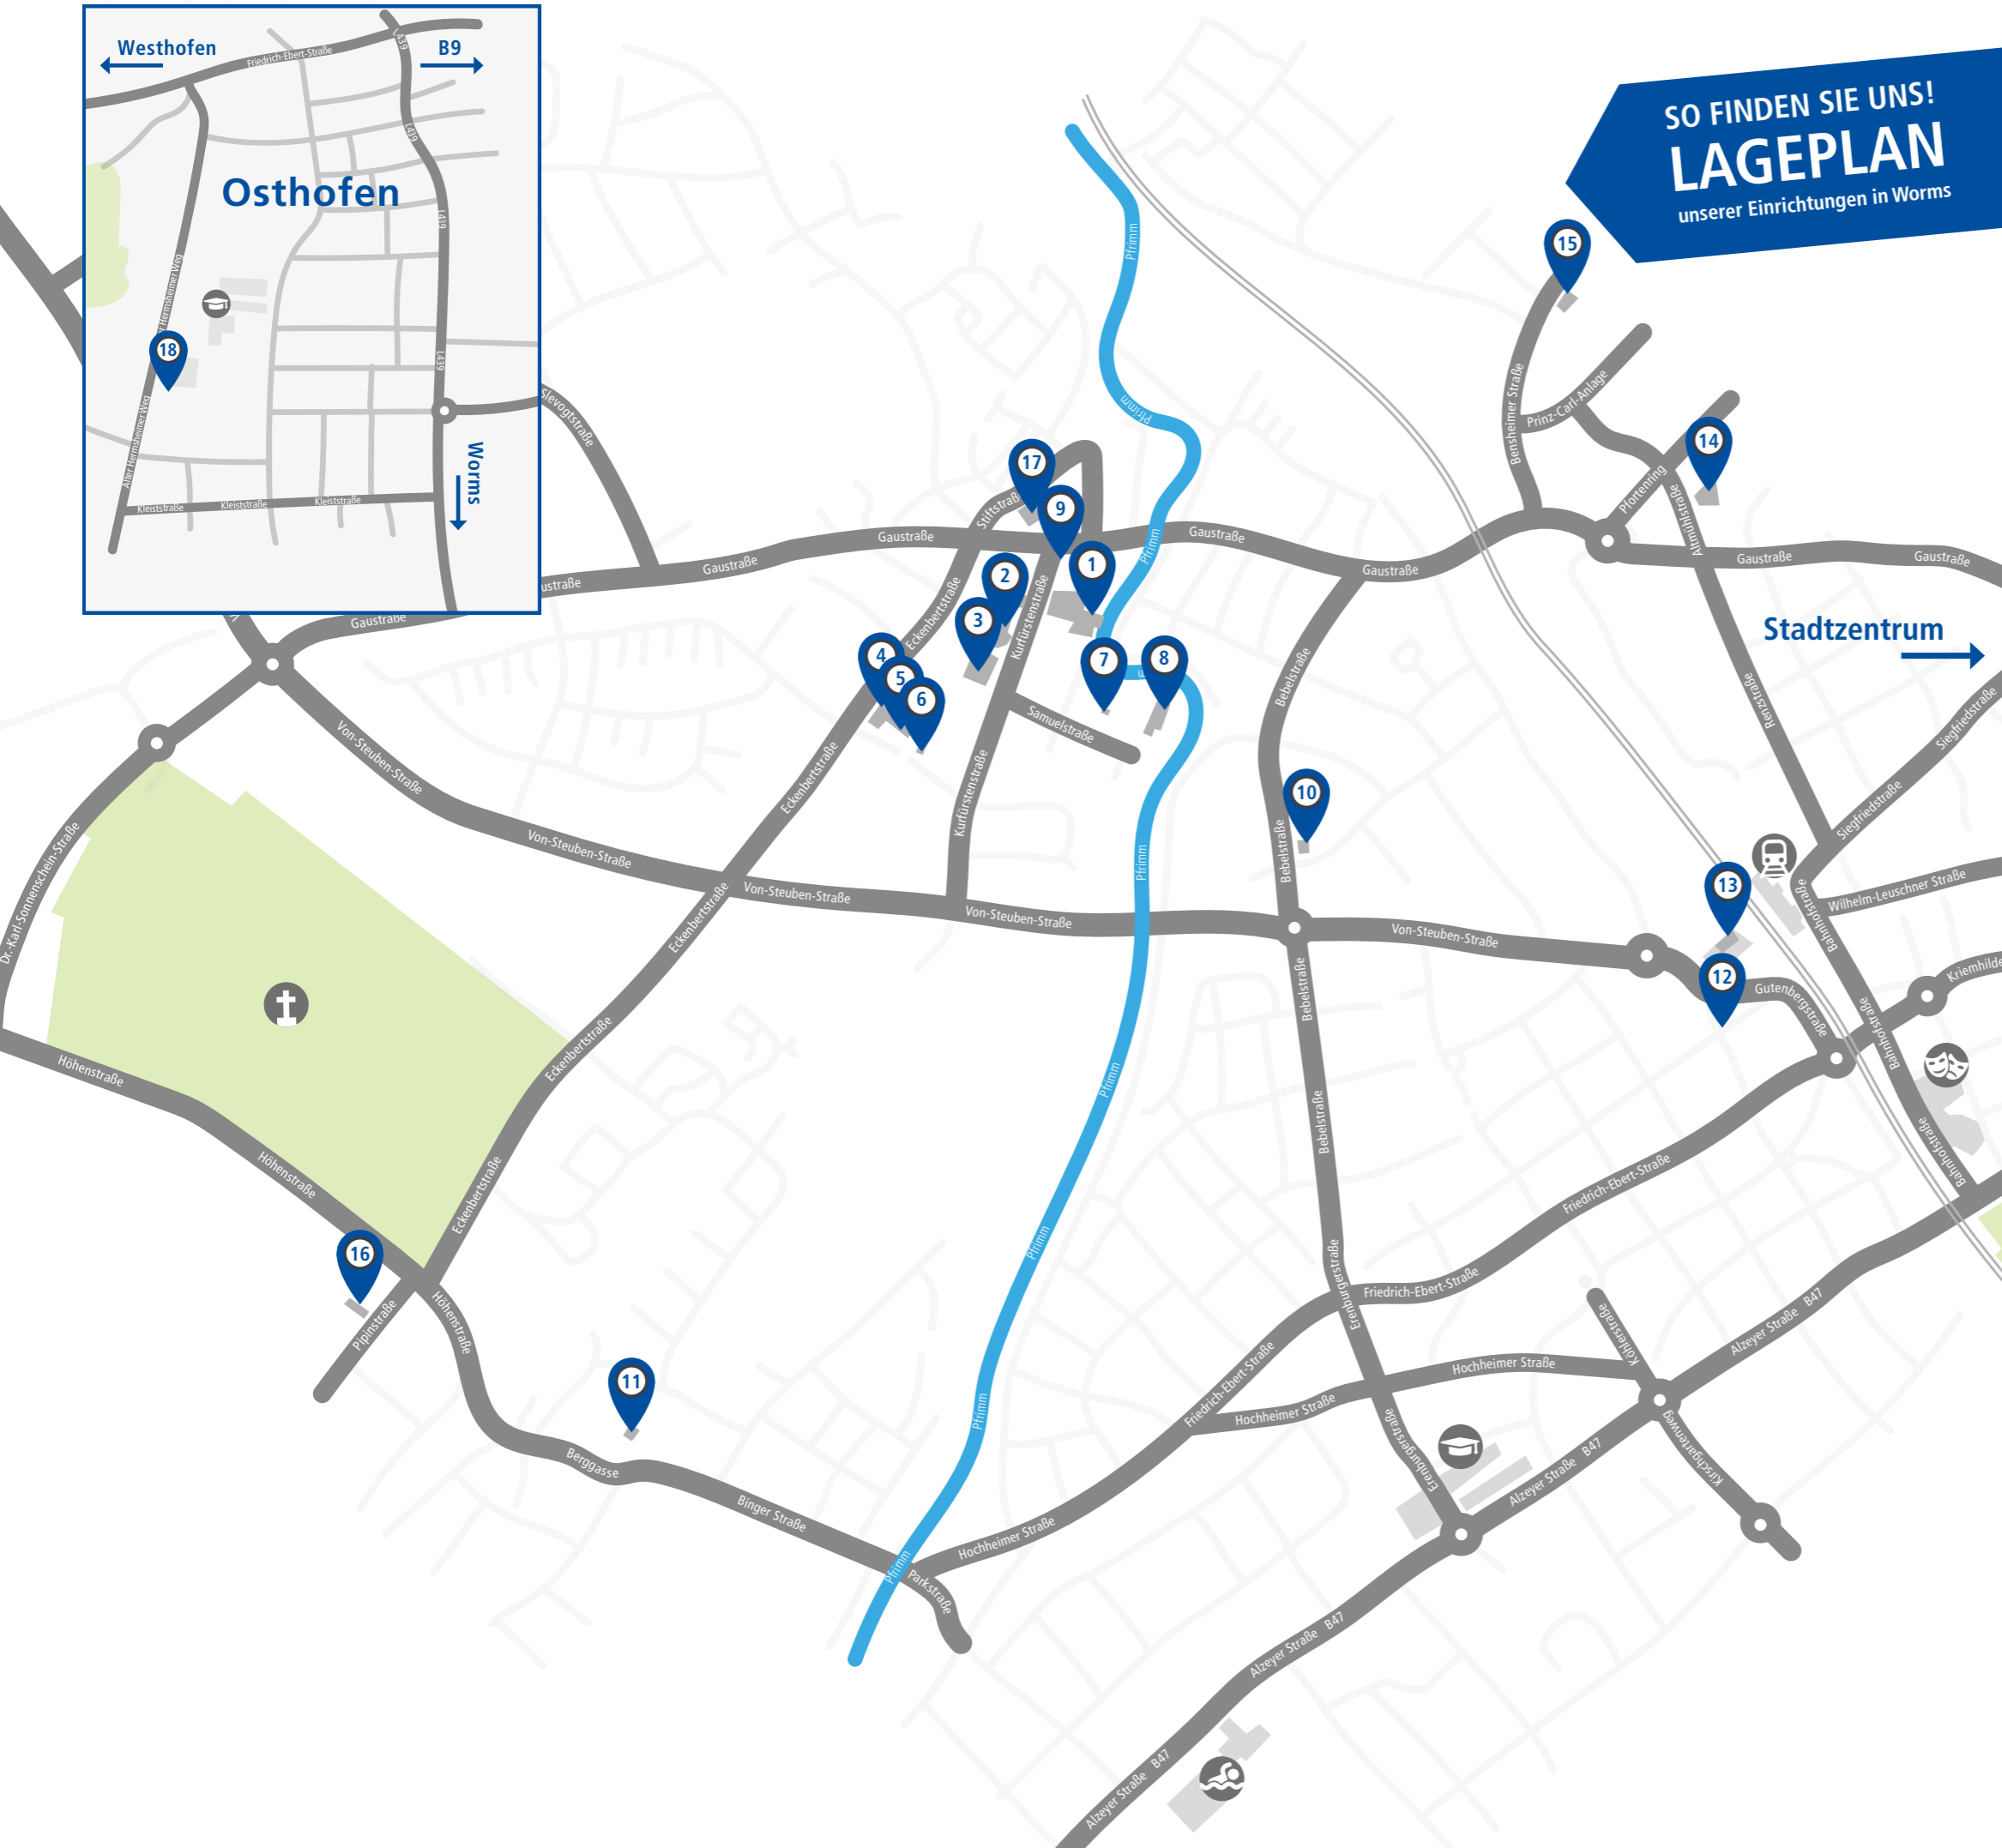

hof **L**aden

 gärtnerei

Genuss erleben.  
werkstatt für  
genuss

manufaktur · **L**

werkstatt **L**aden

 wäscherei

 radhaus

atelier**blau**

**BESUCHEN SIE UNS**  
und erfahren Sie mehr über die  
Angebote der Lebenshilfe unter  
[www.lebenshilfe-worms.de](http://www.lebenshilfe-worms.de)

**SO FINDEN SIE UNS!**  
**LAGEPLAN**  
unserer Einrichtungen in Worms

**Lebenshilfe**  
Worms

**SO FINDEN SIE UNS!**  
**LAGEPLAN**  
unserer Einrichtungen in Worms

- 1 **Werkstatt für Menschen mit Behinderung, Werkstattladen, Uff de Gass**  
Kurfürstenstraße 1-3
- 2 **Verwaltung, Berufsbildungsbereich**  
Kurfürstenstraße 8
- 3 **Tagesförderstätte Worms**  
Kurfürstenstraße 10
- 4 **Fahrdienst „mobilmacher“, Zentralküche, Werkstatt für Genuss**  
Eckenbertstraße 7
- 5 **Werkstatt für angepasste Arbeit, Berufsbildungsbereich, Unterstütztes Wohnen, Ambulanter Pflegedienst**  
Eckenbertstraße 7a
- 6 **Appartementhaus Eckenbertstraße**  
Eckenbertstraße 7b
- 7 **Außenwohngruppe Samuelstraße**  
Samuelstraße 21
- 8 **Wohnhaus Samuelstraße**  
Samuelstraße 65
- 9 **Wohnhaus Mittendrin**  
Gaustraße 107
- 10 **Wohngemeinschaft Bebelstraße**  
Bebelstraße 66
- 11 **Wohnhaus Klingweg**  
Klingweg 7
- 12 **Appartementhaus Liebenauer Straße**  
Liebenauer Straße 12
- 13 **Radhaus der Lebenshilfe**  
Von-Steuben-Straße 8
- 14 **Integrative Tom-Mutters-Kindertagesstätte**  
Altmühlstraße 10
- 15 **atelierblau**  
Prinz-Carl-Anlage 19
- 16 **Hofladen, Gärtnerei**  
Pipinstraße 4a
- 17 **Beratungsstelle, Familientlastender Dienst, Hausfrühförderung, Pädagogischer Integrationsdienst, Büro für unterstützte Kommunikation und Leichte Sprache**  
Stiftstraße 13
- 18 **Tagesförderstätte und Tagesstruktur Osthofen**  
Alter Herrnsheimer Weg 26, Osthofen